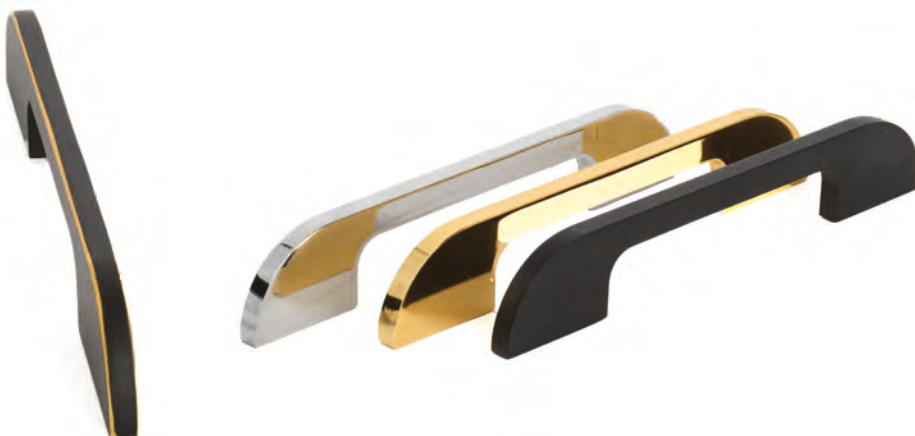

CODE 416

COLOR OPTIONS

SILVER V025 GOLD V03 ANTRACIT V04

OPTIONAL COLORS

TECHNICAL DETAILS

CENTRAL	LENGHT	WIDHT	HEIGHT	THICKNESS	BOX
128	184	16	35	12	40
160	216	16	35	12	40
192	248	16	35	12	40
224	280	16	35	12	40
320	376	16	35	12	40

CODE 417

CODE 271

COLOR OPTIONS

CHROME V01 INOX V02 ANTRACIT V04

OPTIONAL COLORS

GOLD V03 PAINTED COLORS WHITE GOLD BLACK GOLD
CL22 CL23

TECHNICAL DETAILS

CENTRAL	LENGHT	WIDHT	HEIGHT	THICKNESS	BOX
160	180	30	30	7	35
192	212	30	30	7	35
224	244	30	30	7	35
320	340	30	30	7	35